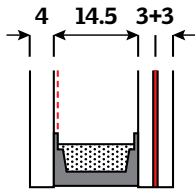

AVANTAJLAR

Lamine Low-e cam

Güneş ısısına ve UV'ye karşı ek koruma. Darbelere karşı güçlendirilmiş dış camı ve lamine iç cam ile tam güvenlik.