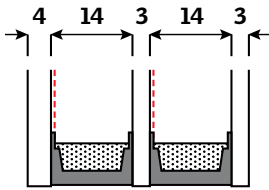

AVANTAJLAR

3 cam teknolojisi ile 4 mevsim konfor

Yeni cam teknolojisi ile dört mevsim konfor sunar. Yaz-kış düşük faturalar için idealdir.