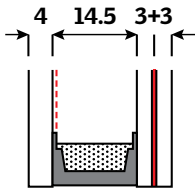

AVANTAJLAR

Lamine Low-e cam

Darbelerle karşı güçlendirilmiş dış camı ve lamine iç cam ile tam güvenlik.