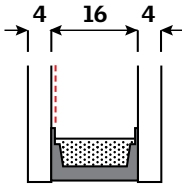

AVANTAJLAR

Temperli Low-e cam

Darbelerle karşı güçlü dış camı ve boşluk içindeki argon gazı ile ısı kayıplarını minimize eder.