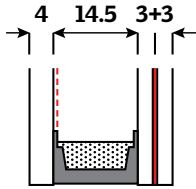

AVANTAJLAR

Lamine Low-e cam

Darbelerle karşı güçlendirilmiş dış camı ve lamine iç cam ile tam güvenlik.