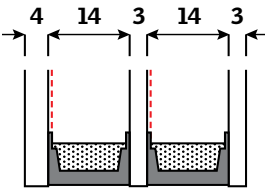

AVANTAJLAR

3 cam teknolojisi ile 4 mevsim konfor

Yeni cam teknolojisi ile dört mevsim konfor sunar. Yaz-kış düşük faturalar için idealdir.