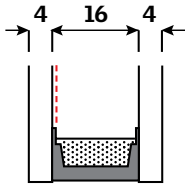

AVANTAJLAR

Temperli Low-e cam

Darbelerle karşı güçlü dış camı ve boşluk içindeki argon gazı ile ısı kayıplarını minimize eder.